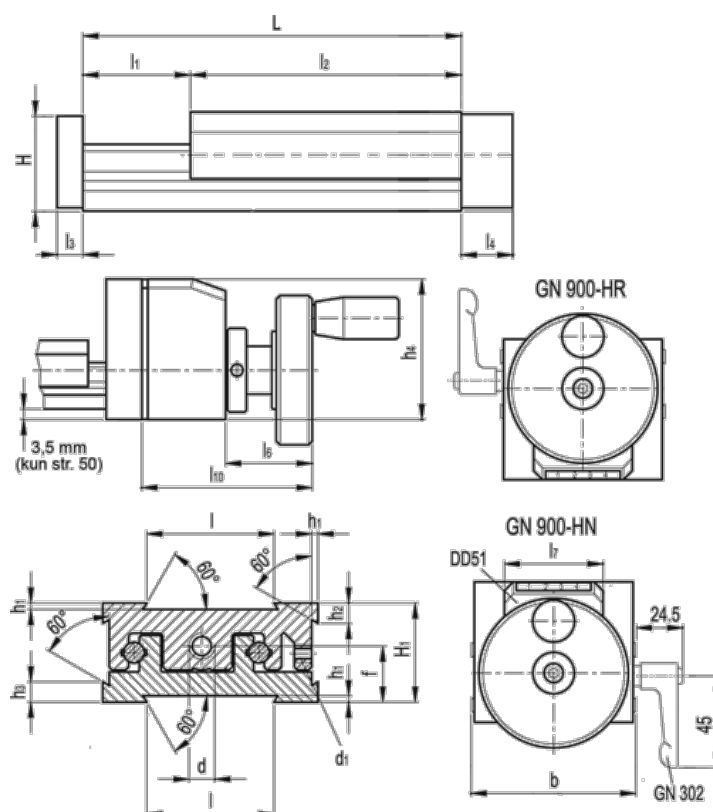

Varenummer: 20779012  
 Beskrivelse: Justerbar slædeenhed  
 GN 900-50-145-75-HN-2

## Mål

|          |                 |          |
|----------|-----------------|----------|
| b = 50   | h3 = 7.0        | l7 = 33  |
| d = M6x1 | h4 = 47         | l10 = 57 |
| d1 = M4  | l = 30          |          |
| f = 13.0 | L - l1 = 145-75 |          |
| H = 23.0 | l2 = 70         |          |
| h1 = 1.5 | l3 = 6          |          |
| H1 = 23  | l4 = 12         |          |
| h2 = 4.5 | l6 = 22         |          |